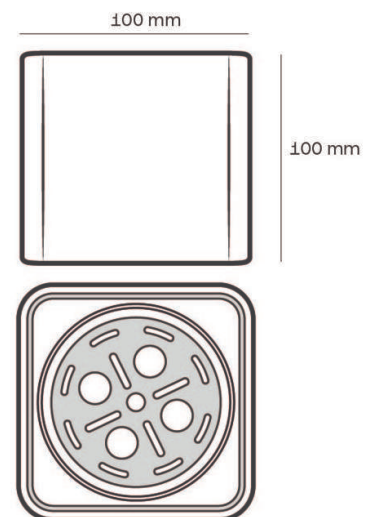

Strichzeichnung

LEDISONS

Nova