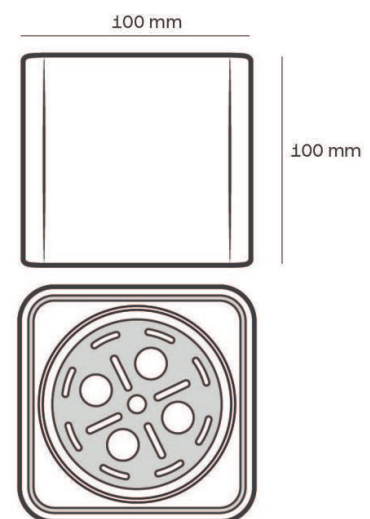

Strichzeichnung

LEDISONS

Nova