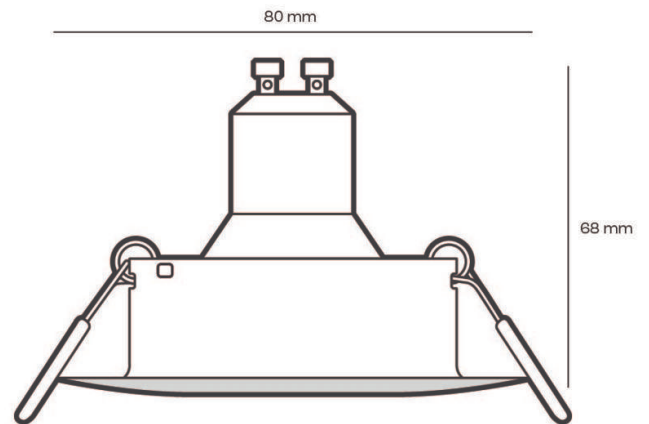

Allgemeine Informationen

Farbe	2200 K (Extra Warmweiß) 2700 K (Extra Warmweiß) 3000 K (Warmweiß) 4000 K (Neutralweiß)
Gehäusefarbe	weiß
Garantie	2 Jahre
Fähigkeit	4.2 Watt

Abmessungen

Gewicht	112 gram
Einbautiefe	68 mm
Durchmesser	80 mm
Einbaumaß	75 mm

Technische Informationen

Spannung	230V
Fassung	GU10
CRI	> 80
Dimmbar	Ja
Abstrahlwinkel	36°

sonstige Informationen

Erwartete lebensdauer	15.000 Stunden
Ersatz fuer	50W Halogenstrahler
Kennzeichen	CE RoHS
Garantie	2 Jahre
Material	SPCC
IP-wert	IP20 (Staubgeschützt)
schwenkbar	Ja
Form	Rund

Produktfoto

Strichzeichnung

LEDISONS

Merati + GU10

Allgemeine Informationen

Helligkeit	345 lumen
Farbe	2700 K (Extra Warmweiß)
Gehäusefarbe	weiß
Garantie	2 Jahre
Fähigkeit	4.2 Watt

Abmessungen

Gewicht	112 gram
Einbautiefe	68 mm
Durchmesser	80 mm
Einbaumaß	75 mm