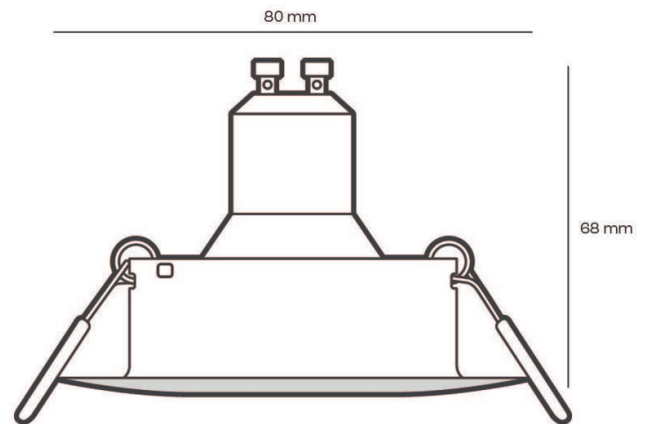

Strichzeichnung

LEDISONS

Merati + GU10