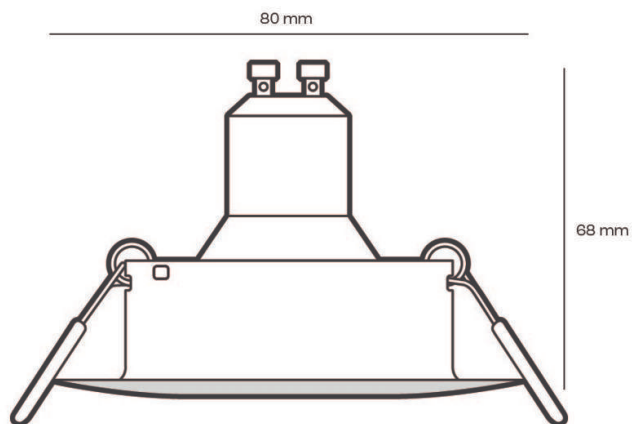

Strichzeichnung

LEDISONS

Merati + GU10