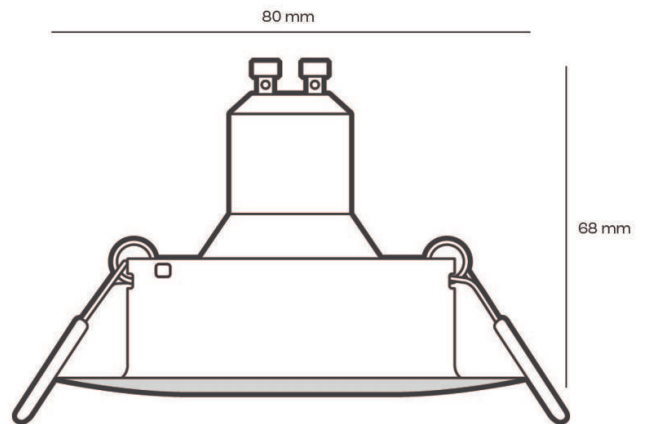

Strichzeichnung

LEDISONS

Merati + GU10