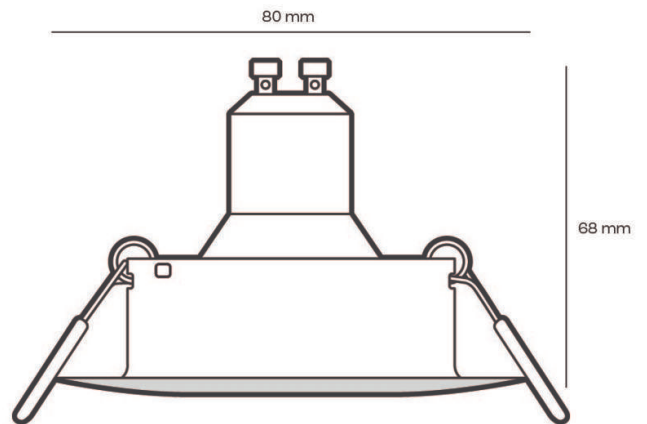

Abmessungen

Gewicht	112 gram
Einbautiefe	68 mm
Durchmesser	80 mm
Einbaumaß	75 mm

Technische Informationen

Spannung	230V
Fassung	GU10
CRI	> 80
Dimmbar	Ja
Abstrahlwinkel	36°

sonstige Informationen

Erwartete lebensdauer	15.000 Stunden
Ersatz fuer	50W Halogenstrahler
Kennzeichen	CE RoHS
Garantie	2 Jahre
Material	SPCC
IP-wert	IP20 (Staubgeschützt)
schwenkbar	Ja
Form	Rund

Produktfoto

Strichzeichnung

LEDISONS

Merati + GU10

Allgemeine Informationen

Helligkeit	345 lumen
Farbe	2700 K (Extra Warmweiß)
Gehäusefarbe	Edelstahl
Garantie	2 Jahre
Fähigkeit	4.2 Watt

Abmessungen

Gewicht	112 gram
Einbautiefe	68 mm
Durchmesser	80 mm
Einbaumaß	75 mm