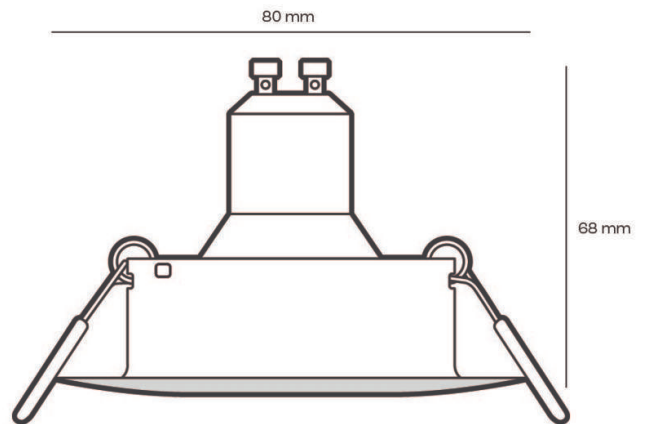

Abmessungen

Gewicht	112 gram
Einbautiefe	68 mm
Durchmesser	80 mm
Einbaumaß	75 mm

Technische Informationen

Spannung	230V
Fassung	GU10
CRI	> 80
Dimmbar	Ja
Abstrahlwinkel	36°

sonstige Informationen

Erwartete lebensdauer	15.000 Stunden
Ersatz fuer	50W Halogenstrahler
Kennzeichen	CE RoHS
Garantie	2 Jahre
Material	SPCC
IP-wert	IP20 (Staubgeschützt)
schwenkbar	Ja
Form	Rund

Produktfoto

Strichzeichnung

LEDISONS

Merati + GU10

Allgemeine Informationen

Helligkeit	345 lumen
Farbe	2700 K (Extra Warmweiß)
Gehäusefarbe	Edelstahl
Garantie	2 Jahre
Fähigkeit	4.2 Watt

Abmessungen

Gewicht	112 gram
Einbautiefe	68 mm
Durchmesser	80 mm
Einbaumaß	75 mm

Technische Informationen

Spannung	230V
Fassung	GU10
CRI	> 80
Dimmbar	Ja
Abstrahlwinkel	36°

sonstige Informationen

Erwartete lebensdauer	15.000 Stunden
Ersatz fuer	50W Halogenstrahler
Kennzeichen	CE RoHS
Garantie	2 Jahre
Material	SPCC
Energieklasse	F
IP-wert	IP20 (Staubgeschützt)
schwenkbar	Ja
Form	Rund

Produktfoto

Strichzeichnung

LEDISONS

Merati + GU10

Allgemeine Informationen

Helligkeit	276 lumen
Farbe	2200 K (Extra Warmweiß)
Gehäusefarbe	Edelstahl
Garantie	2 Jahre
Fähigkeit	4.2 Watt

Abmessungen

Gewicht	112 gram
Einbautiefe	68 mm
Durchmesser	80 mm
Einbaumaß	75 mm