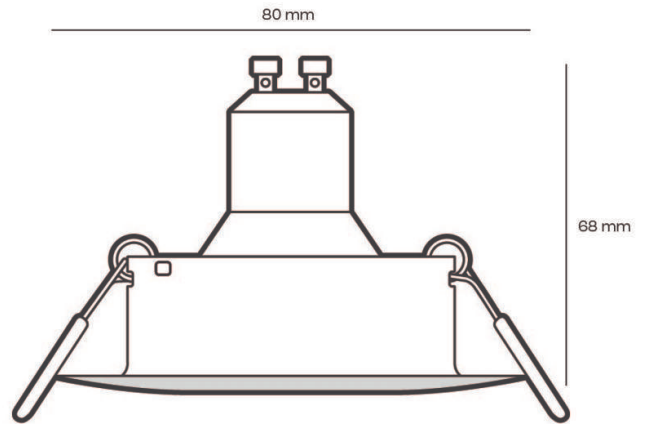

Strichzeichnung

LEDISONS

Merati + GU10