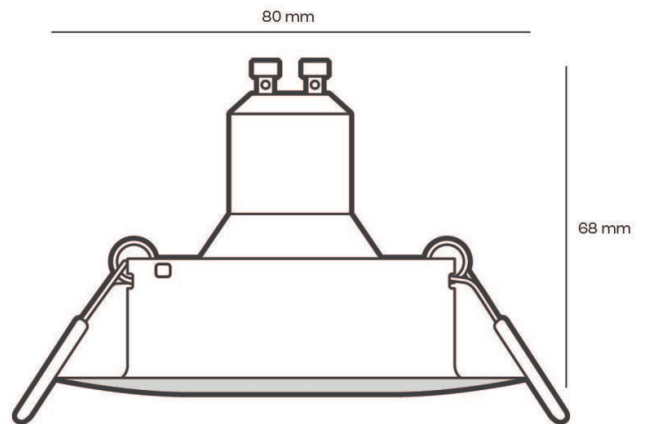

Abmessungen

Gewicht	112 gram
Einbautiefe	68 mm
Durchmesser	80 mm
Einbaumaß	75 mm

Technische Informationen

Spannung	230V
Fassung	GU10
CRI	> 80
Dimmbar	Ja
Abstrahlwinkel	36°

sonstige Informationen

Erwartete lebensdauer	15.000 Stunden
Ersatz fuer	50W Halogenstrahler
Kennzeichen	CE RoHS
Garantie	2 Jahre
Material	SPCC
IP-wert	IP20 (Staubgeschützt)
schwenkbar	Ja
Form	Rund

Produktfoto

Strichzeichnung

LEDISONS

Merati + GU10

Allgemeine Informationen

Helligkeit	276 lumen
Farbe	2200 K (Extra Warmweiß)
Gehäusefarbe	Edelstahl
Garantie	2 Jahre
Fähigkeit	4.2 Watt

Abmessungen

Gewicht	112 gram
Einbautiefe	68 mm
Durchmesser	80 mm
Einbaumaß	75 mm

Technische Informationen

Spannung	230V
Fassung	GU10
CRI	> 80
Dimmbar	Ja
Abstrahlwinkel	36°

sonstige Informationen

Erwartete lebensdauer	15.000 Stunden
Ersatz fuer	50W Halogenstrahler
Kennzeichen	CE RoHS
Garantie	2 Jahre
Material	SPCC
Energieklasse	G
IP-wert	IP20 (Staubgeschützt)
schwenkbar	Ja
Form	Rund

Produktfoto

Strichzeichnung

LEDISONS

Merati + GU10

Allgemeine Informationen

Helligkeit	345 lumen
Farbe	4000 K (Neutralweiß)
Gehäusefarbe	Edelstahl
Garantie	2 Jahre
Fähigkeit	4.2 Watt

Abmessungen

Gewicht	112 gram
Einbautiefe	68 mm
Durchmesser	80 mm
Einbaumaß	75 mm