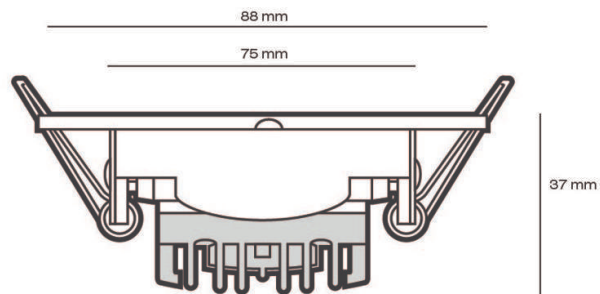

Strichzeichnung

LEDISONS

Felice + Milo