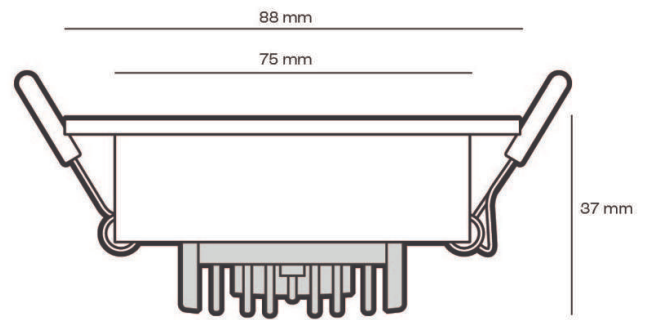

Strichzeichnung

LEDISONS

Monti + Milo